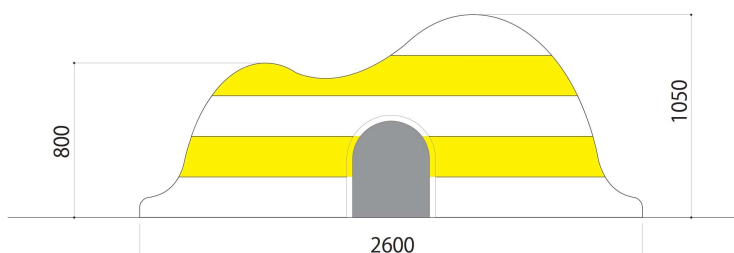

## ソフトビッグマウンテン

サイズ：W2,600×D1,750×H1,050mm

素材：ソフトフォーム

色：カラー変更可（別途御見積り）

**980,000 円**  
(税別、送料別途)

西尾レントオール株式会社

マーケティング開発課

〒536-0014