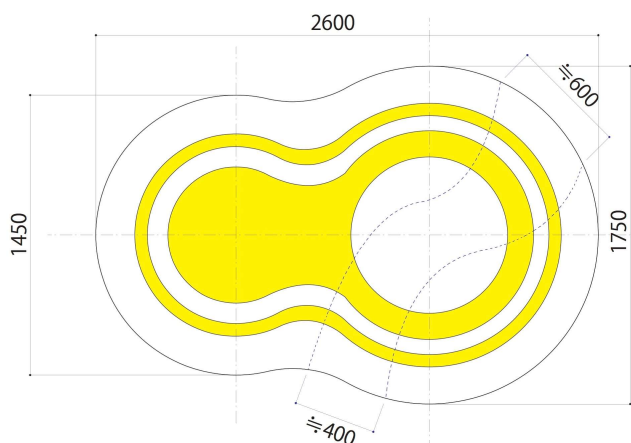

## ソフトビッグマウンテン

サイズ：W2,600×D1,750×H1,050mm

素材：ソフトフォーム

色：カラー変更可（別途御見積り）

**980,000 円**  
(税別、送料別途)

西尾レントオール株式会社

マーケティング開発課

〒536-0014