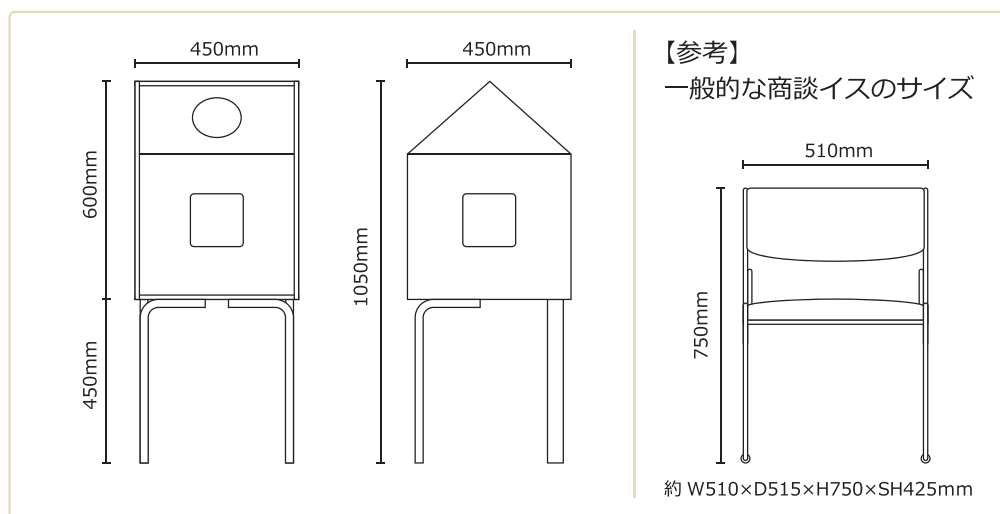

Shop

お店

customer

お客様

「目の届かない所で遊ぶ、子どもが心配…」

子どもは気になるが、お店の人とゆっくり話したい!
そんなパパとママの問題を解消するキッズコーナーがあれば、
家族の時間をもっと有効に使う事ができるはず。
常に子ども達に目を配れる距離感で、見守る事ができます。

商品仕様

価格	¥29,800-(税抜)
サイズ	W450×D450×H1050mm
重さ	10kg 程度
材質	木製 (国内製造)
対象年齢	2 ~ 6 歳
定員	1 ~ 2 名
セット内容	おもちゃ一式、ボックス、脚

キッズコーナーも “スモール化” の時代!!

キッズコーナーを
「小さく」するには
ワケがある!

限られた店舗スペースに、
展示車や商談テーブルを設けると、
キッズコーナーを設置する事ができなくなってしまった…
しかし、小さな子ども達も立派なお客様。
「子ども達にも楽しいお店づくり」を目指しました。
皆が過ごしやすく商談しやすいお店づくりを提案します。

一般的なキッズコーナー
W2,200×D2,200mm

展示車 (軽自動車)
L3,400×D1,480mm

商談テーブル (4名掛け)
W1,400×D1,800mm

キッズシッターステーション
W450×D450mm

こんなに
小さい!!

(東証一部 9699)

西尾レントオール株式会社 レントオール事業部 マーケティング開発課
〒542-0081 大阪市中央区南船場 1-13-27 アイカビル 8F
TEL 06-6268-0240 FAX 06-6268-0250
<http://www.kidsmagic.jp/>